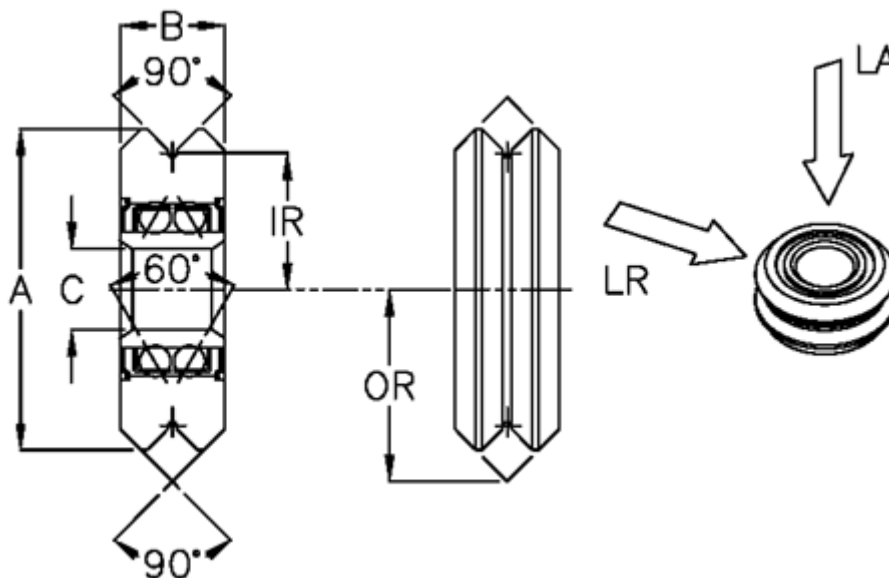

Varenummer: 05543
Beskrivelse: Forseglet leje W3SSX

Mål

Bredde B	= 15.88
Diameter A	= 45.80
Hulstr. C	= 12.00
Indvendig radius IR	= 19.05
Udvendig radius OR	= 27.00